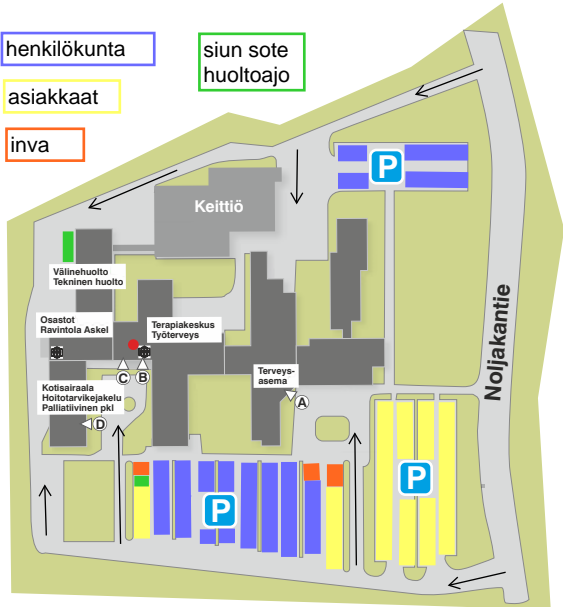

henkilökunta

asiakkaat

inva

siun sote
huoltoajo

Noljakantie