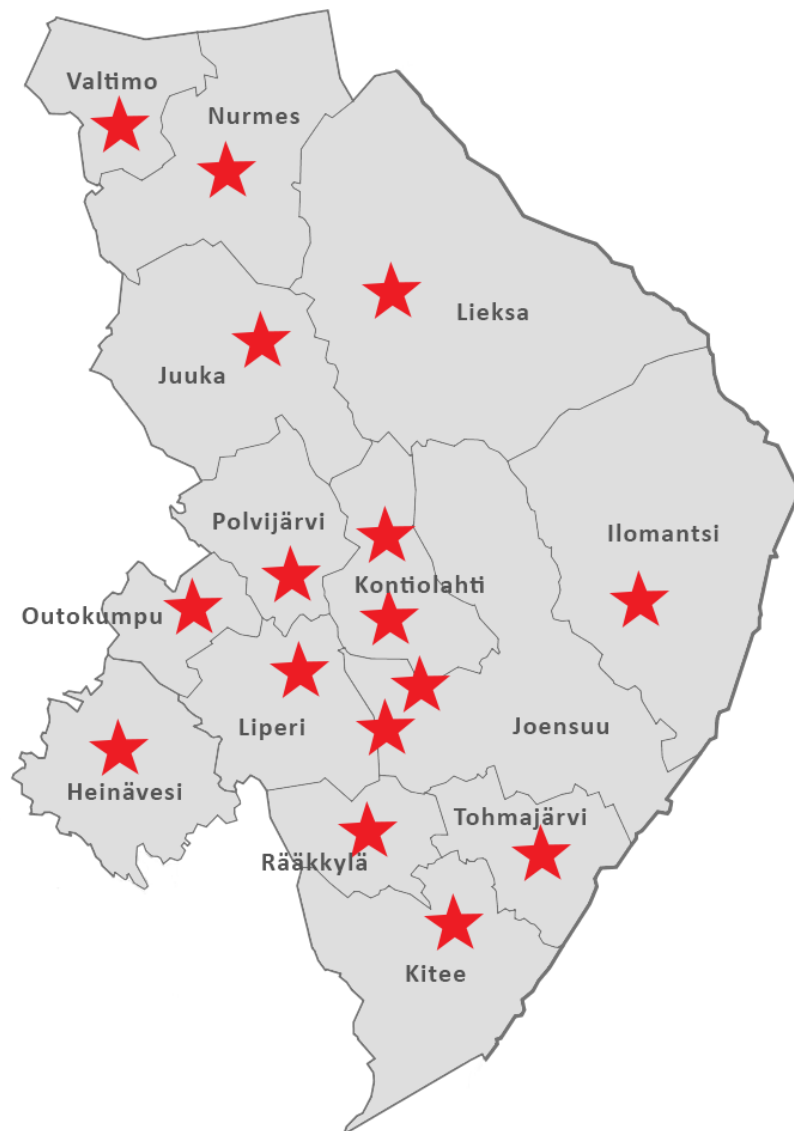

## PERHEKESKUSTEN KOHTAAMISPAIKKOJEN OSOITETIEDOT KUNNITTAIN

KUNTA	KOHTAAMISPAIKKA	KOHTAAMISPAIKAN KOORDINOIJA
HEINÄVESI		
ILOMANTSI	Nuorisotalo Mantsintie 7, Ilomantsi	Rauni Kolehmainen <a href="mailto:rauni.kolehmainen@ilomantsi.fi">rauni.kolehmainen@ilomantsi.fi</a>
JOENSUU	Perheentalo (Pelastakaa Lapset) Rantakatu 15, Joensuu  Lähiötalo (ViaDia Joensuu) Riihisärkänkatu 6 C 16, Joensuu	Talokohtainen koordinaattori Perheentalo: Mia Ylhäinen <a href="mailto:mia.ylhainen@pelastakaalapset.fi">mia.ylhainen@pelastakaalapset.fi</a>  Lähiötalo: Kirsti Kurki <a href="mailto:kirsti.kurki@viadia.fi">kirsti.kurki@viadia.fi</a>